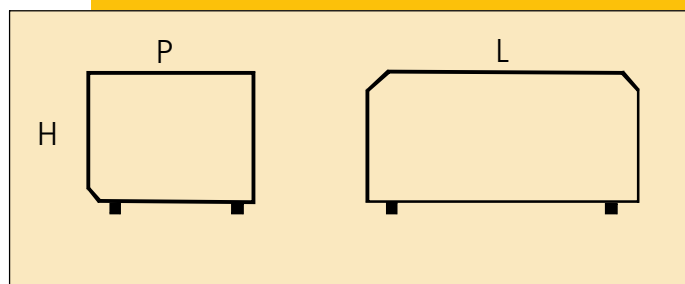

Professional

40A
20A
10A

Caratteristiche:

I caricabatterie PROFESSIONAL sono dispositivi di carica con la possibilità di regolare la corrente manualmente sul valore desiderato con la semplice rotazione di una manopola, la corrente è decrescente e l'interruzione della carica è manuale. Questo caricabatterie è adatto per caricare batterie con elettrolito liquido di diverse capacità.

Modello Kind	Tensione d'uscita Output voltage	Corrente d'uscita Output current	Alimentazione Power supply	Potenza Power loss	Dimensioni (L-H-P) Dimension	Peso Weight
Professional 10	12V - 24V	0 - 10A	230V 50/60Hz	80W	270-120-170	5 Kg
Professional 20	12V - 24V	0 - 20A	230V 50/60Hz	130W	390-200-323	11 Kg
Professional 40	12V - 24V	0 - 40A	230V 50/60Hz	145W	390-200-323	18 Kg