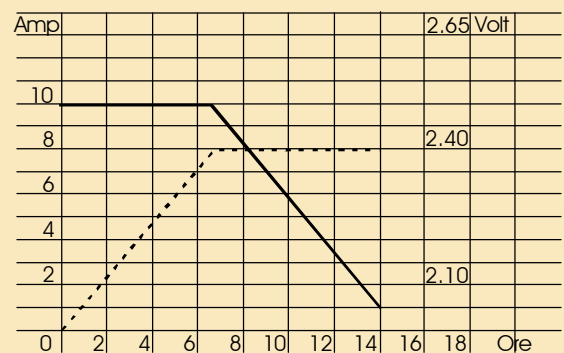

Tekno

Curva I_u

Curva I_u

Caratteristiche:

Alimentazione:

380V 50Hz

Curva di carica:

I_u I_u I_u