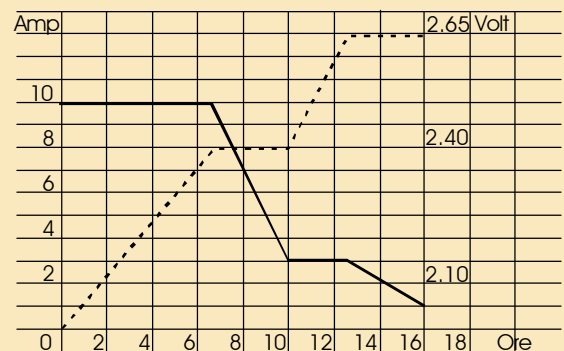

Tekno

Curva I_u

Curva I_u

Caratteristiche:

Alimentazione:

380V 50Hz

Curva di carica:

I_u I_u I_u